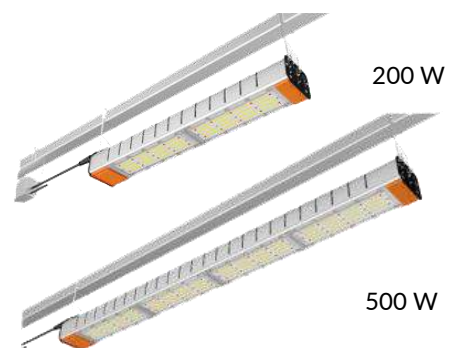

Электрические параметры

Диапазон входного напряжения	208-480V | 50/60Hz
Входной ток максимальный	6.5A
Выходное напряжение	CH1: 200-260VDC | CH2/3/4: 50-150VDC
Выходной ток	CH1: 2.31-5.71A | CH2/3/4: 0.4-2.4A
Максимальная мощность	1200W

Спектр

Несколько режимов работы светильника с различным сочетанием каналов.

На изображении – включены 4 канала (R, G, B, Fr – ON)
Eff (PPF) (400–700nm): 3.28 мкмоль/с/Вт

Распределение света

Угол рассеивания – 130°

Возможны другие варианты мощности под заказ

LED светильники
Мощность 650–1500 W

Линейные LED светильники
Мощность 200–500 W

Официальный представитель в Казахстане:

ТОО "Kazakhstan New Energy Corporation", Казахстан, город Алматы,
телефон: +7 727 327 22 27, мобильный: +7 777 511 45 11, E-mail: knec@bk.ru,
www.knec.kz, www.reflux.kz

☎ Телефон: +7 (495) 540-42-93
☎ Моб.: +7 (917) 579-84-55 (Max, WhatsApp, Telegram)
🌐 Сайт: www.reflux.ru
✉ E-mail: info@reflux.ru

Поддержка и сервис от специалистов компании «Рефлюкс»

- Консультации по телефону
- Выезд экспертов на объект
- Сопровождение на всех этапах эксплуатации