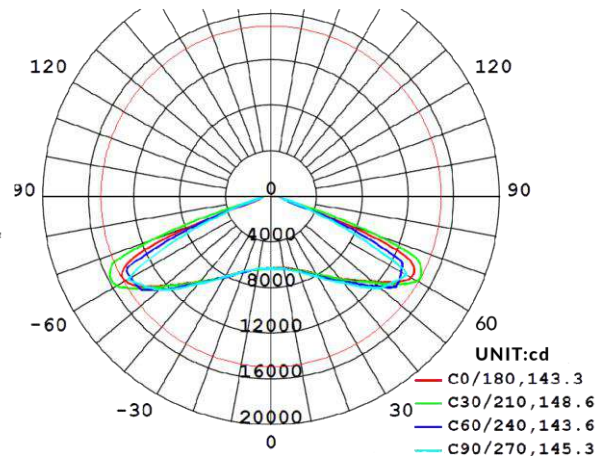

Технические характеристики

Мощность	1000 W
PPE	3,6 мкмоль/Дж
Степень защиты	IP66
Габариты (Д*Ш*В) светильник/ драйвер	946*307*65 мм/ 430*100*47 мм
Вес светильник/ драйвер	9,2 кг / 4,19 кг

Управление

Управление	Беспроводное Web/mobile - приложение
Каналы управления	4 канала: красный, белый, синий, дальний красный
Диапазон изменения мощности	0-100%

Электрические параметры

Диапазон входного напряжения	208-480V 50/60Hz
Входной ток максимальный	6.5A
Выходное напряжение	CH1: 200-260VDC CH2/3/4: 50-150VDC
Выходной ток	CH1: 2.31-5.71A CH2/3/4: 0.4-2.4A
Максимальная мощность	1200W

Спектр

Несколько режимов работы светильника с различным сочетанием каналов.

На изображении – включены 4 канала (R, G, B, Fr – ON)
Eff (PPF) (400–700nm): 3.28 мкмоль/с/Вт

Распределение света

Угол рассеивания – 130°