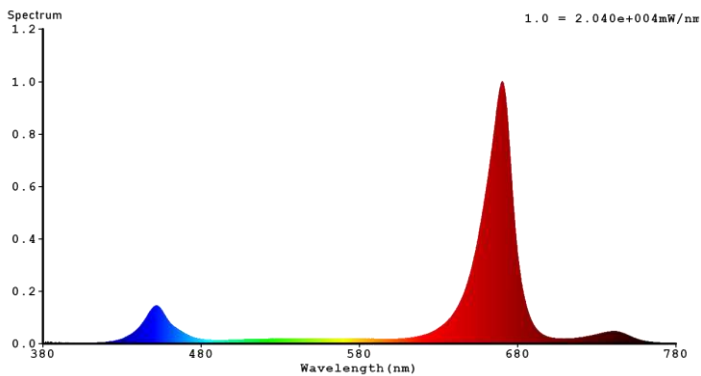

Технические характеристики

Мощность	1000 W
PPE	3,6 мкмоль/Дж
Степень защиты	IP66
Габариты (Д*Ш*В) светильник/ драйвер	946*307*65 мм/ 430*100*47 мм
Вес светильник/ драйвер	9,2 кг / 4,19 кг

Управление

Управление	Беспроводное Web/mobile - приложение
Каналы управления	4 канала: красный, белый, синий, дальний красный
Диапазон изменения мощности	0-100%

Спектр

Несколько режимов работы светильника с различным сочетанием каналов.

На изображении – включены 4 канала (R, G, B, Fr – ON)
Eff (PPF) (400–700nm): 3.28 мкмоль/с/Вт

Распределение света

Угол рассеивания – 130°