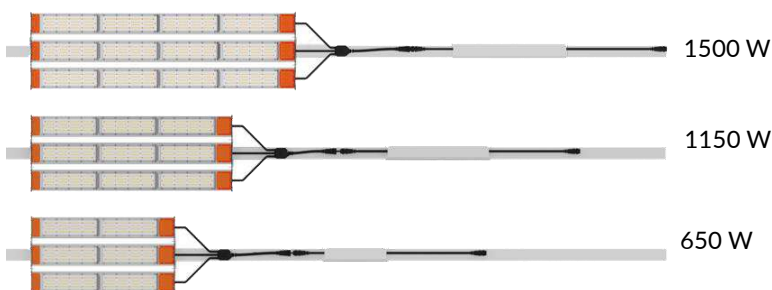

Возможны другие варианты мощности под заказ

LED светильники
Мощность 650–1500 W