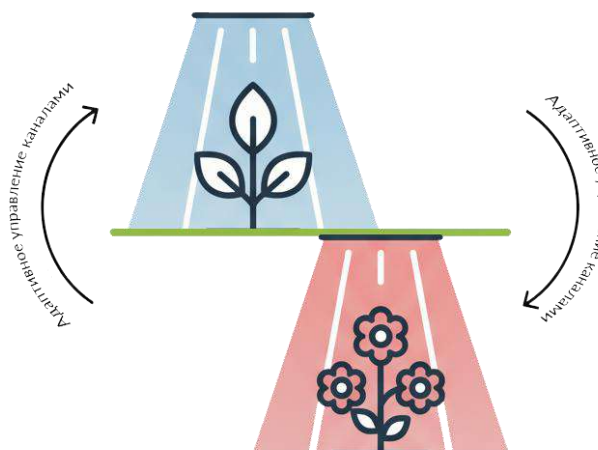

С ИНДИВИДУАЛЬНОЙ НАСТРОЙКОЙ КАНАЛОВ СПЕКТРА

Red

White

Blue

Far Red

АДАПТИВНЫЙ СПЕКТР СВЕТОДИОДНОГО ОСВЕЩЕНИЯ ДЛЯ ФАЗ РОСТА РАСТЕНИЙ

ФАЗА ВЕГЕТАЦИИ

Синий & Белый спектр

ФАЗА ЦВЕТЕНИЯ

Красный & Дальний красный спектр

ПРЕИМУЩЕСТВА ДЛЯ ПРОМЫШЛЕННЫХ ТЕПЛИЦ:

- Высокая эффективность (PPE) — экономия электроэнергии при максимальном свете
- 4-канальное регулирование спектра позволяет адаптировать освещение под различные фазы развития растений: рост, цветение, плодоношение
- Светильник поддерживает гибкое управление спектром, что позволяет увеличивать урожайность и повышать качество продукции
- Степень защиты IP66 — пыле- и влагозащита, подходит для теплиц и сложных условий
- Широкая кривая светораспределения обеспечивает хорошее покрытие и минимальные тени

Спектр

Несколько режимов работы светильника с различным сочетанием каналов.

На изображении – включены 4 канала (R, G, B, Fr – ON)
Eff (PPF) (400–700nm): 3.28 мкмоль/с/Вт

Распределение света

Угол рассеивания – 130°